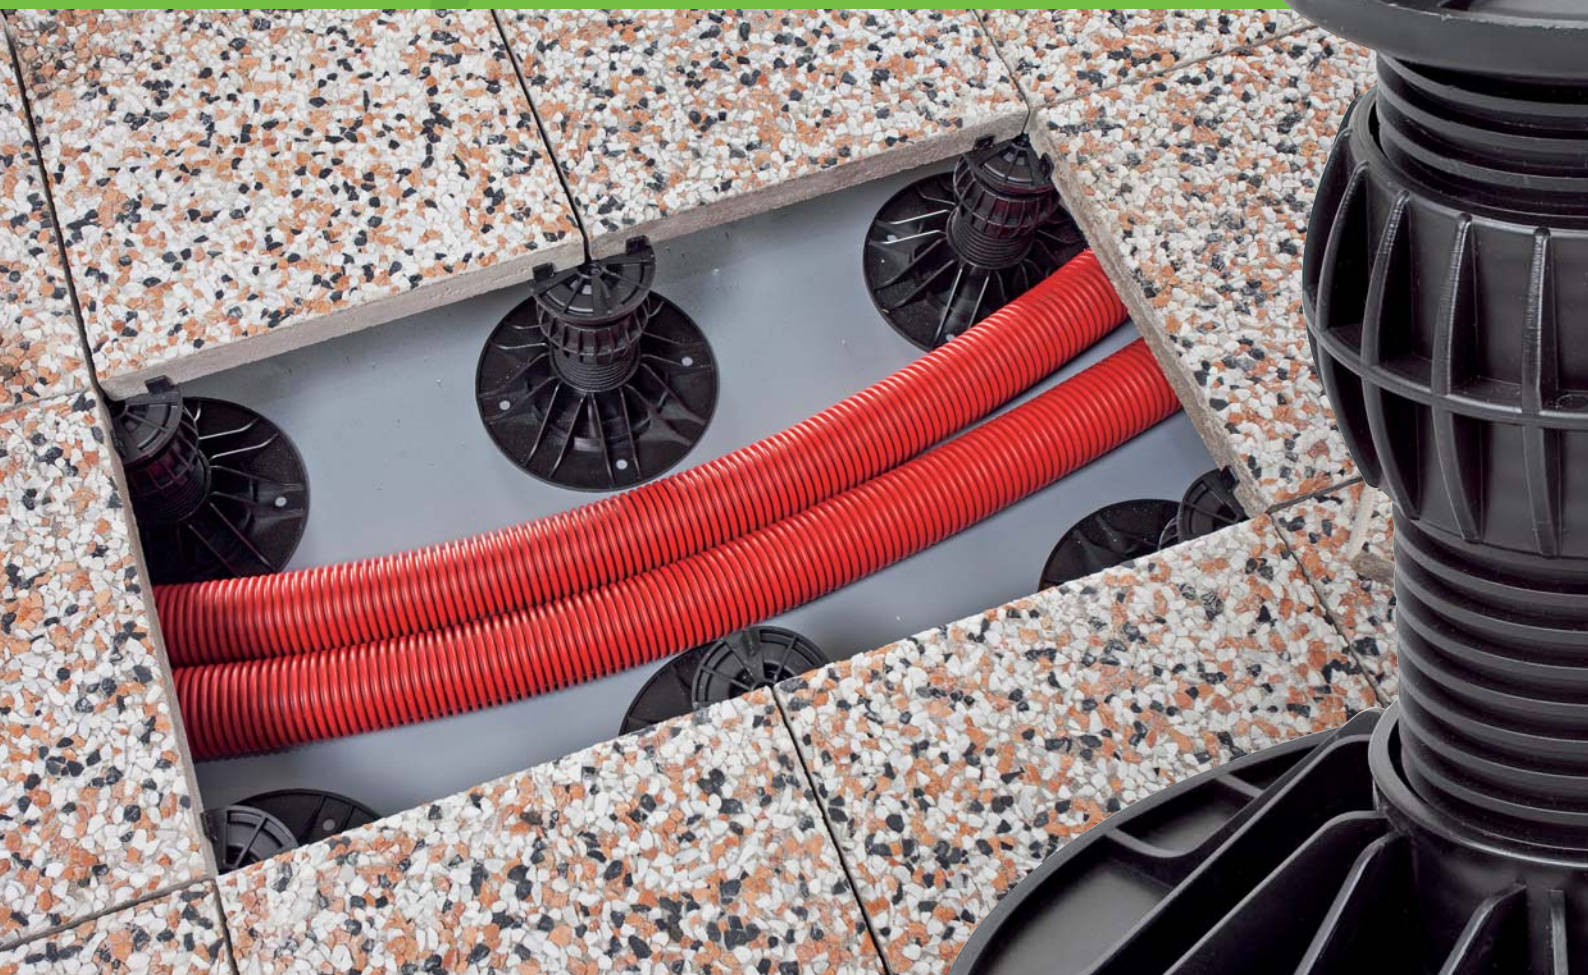

# ITALPROFIL®

Materiali e tecnologie per coperture impermeabili

la  
soluzione **autolivellante**

per qualsiasi tipo

di pavimentazione galleggiante

the  
adjustable solution  
ideal for any type  
of suspended deck roofing

## BASAMENTO REGOLABILE

Il basamento regolabile della Italprofili® si presta con estrema facilità e con la massima sicurezza a rendere praticabili le superfici impermeabilizzate e non anche in presenza di cavi o tubi passanti, senza bisogno di interventi alla struttura, facilita il passaggio dell'acqua, l'eliminazione dell'umidità e consente sempre una facile e rapida ispezionabilità delle superfici sottostanti.

Si adatta a qualsiasi tipo di pavimentazione galleggiante (piastre prefabbricate, legno, legno composito, etc.).

## ADJUSTABLE PAVING SUPPORT

Italprofili® adjustable paving support system is based on a serious of adjustable modular paving supports that simply and safely adapt to all kinds of surface and floor, with the potential of large cavities beneath the slab. Pipes and cables can be stored beneath allowing easy access allowing for effective drainage between and beneath. Allow ready access to the waterproofing membrane and eliminate the possibility of efflorescence and algae associated with pavers embedded in sand and sand/cement screeds. They can be used in a large number of roofing types, including concrete slab, real stone paving and timber decking.